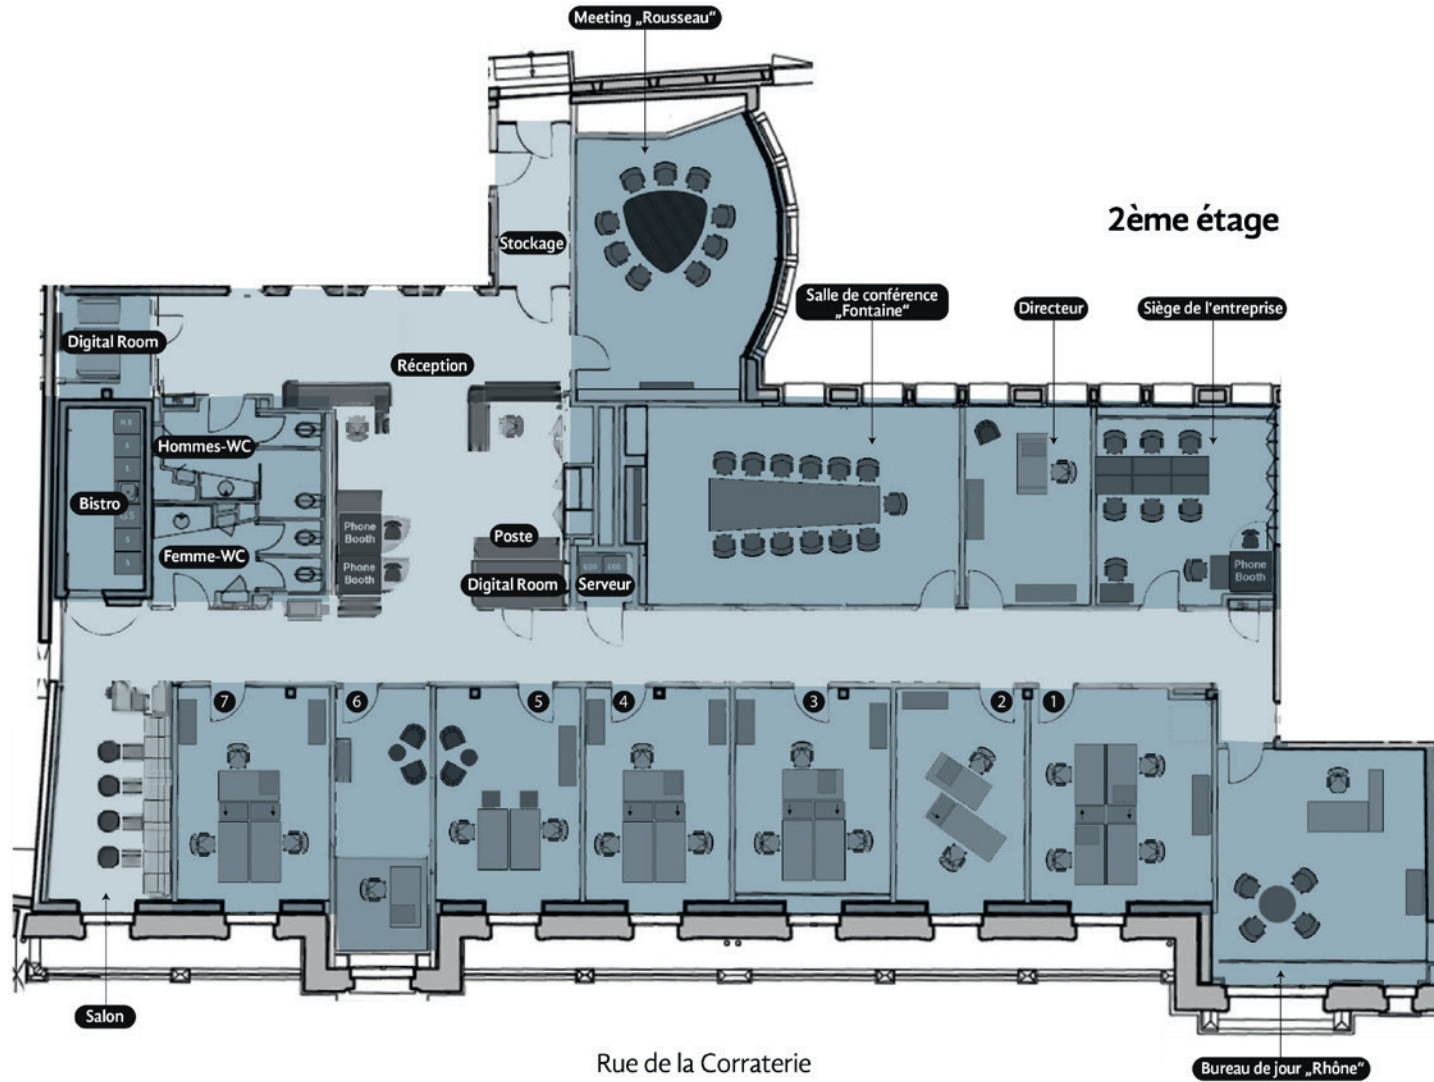

**SATELLITE
OFFICE**

CASUAL LUXURY WORKSPACES

HÔTEL DE BANQUE

2. OG
RUE DE LA CORRATERIE 5
1204 GENÈVE

**SATELLITE
OFFICE**

CASUAL LUXURY WORKSPACES

HÔTEL DE BANQUE

3. OG
RUE DE LA CORRATERIE 5
1204 GENF